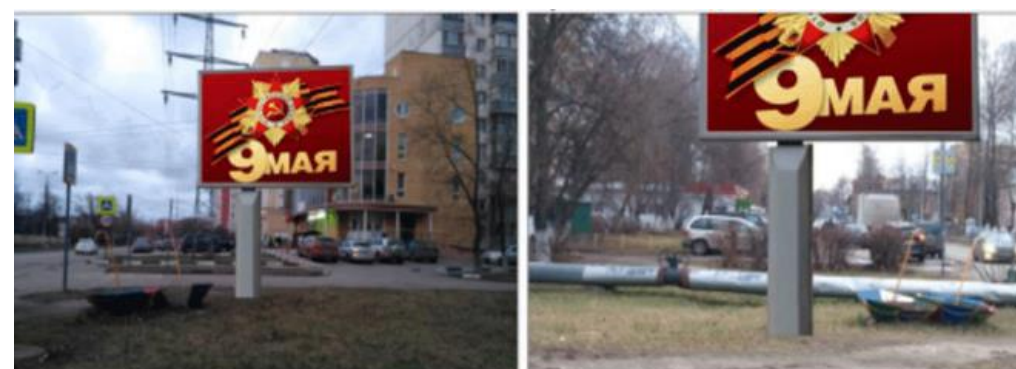

Конструкция 308

Московская обл., г. о. Лобня., ул. Маяковского, д.3/8