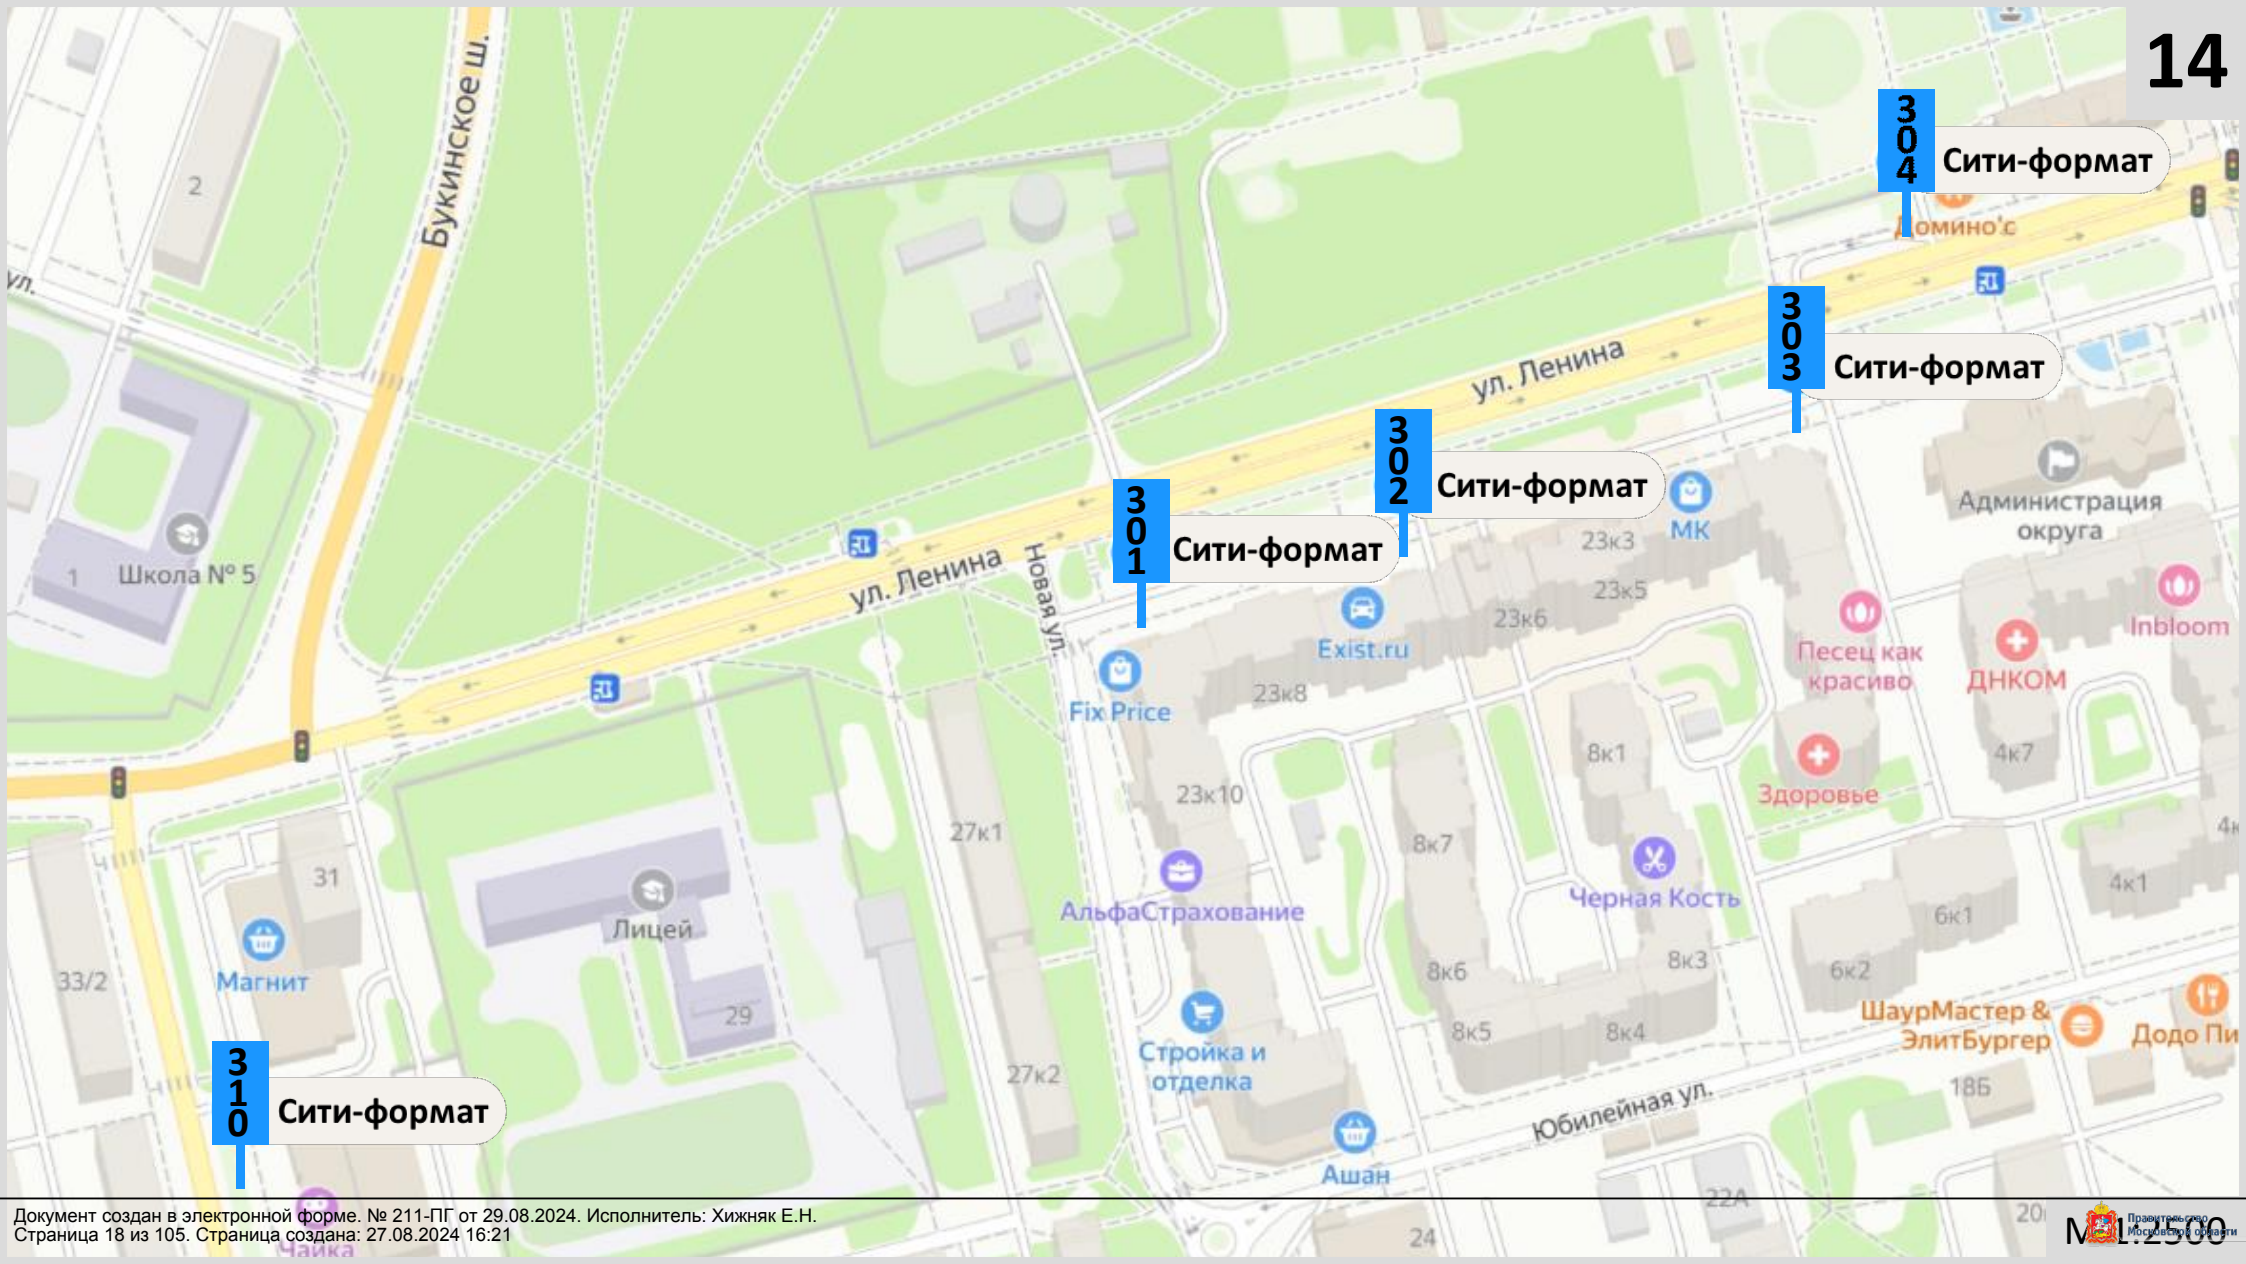

300 Сити-формат

301 Сити-формат

302 Сити-формат

303 Сити-формат

304 Сити-формат