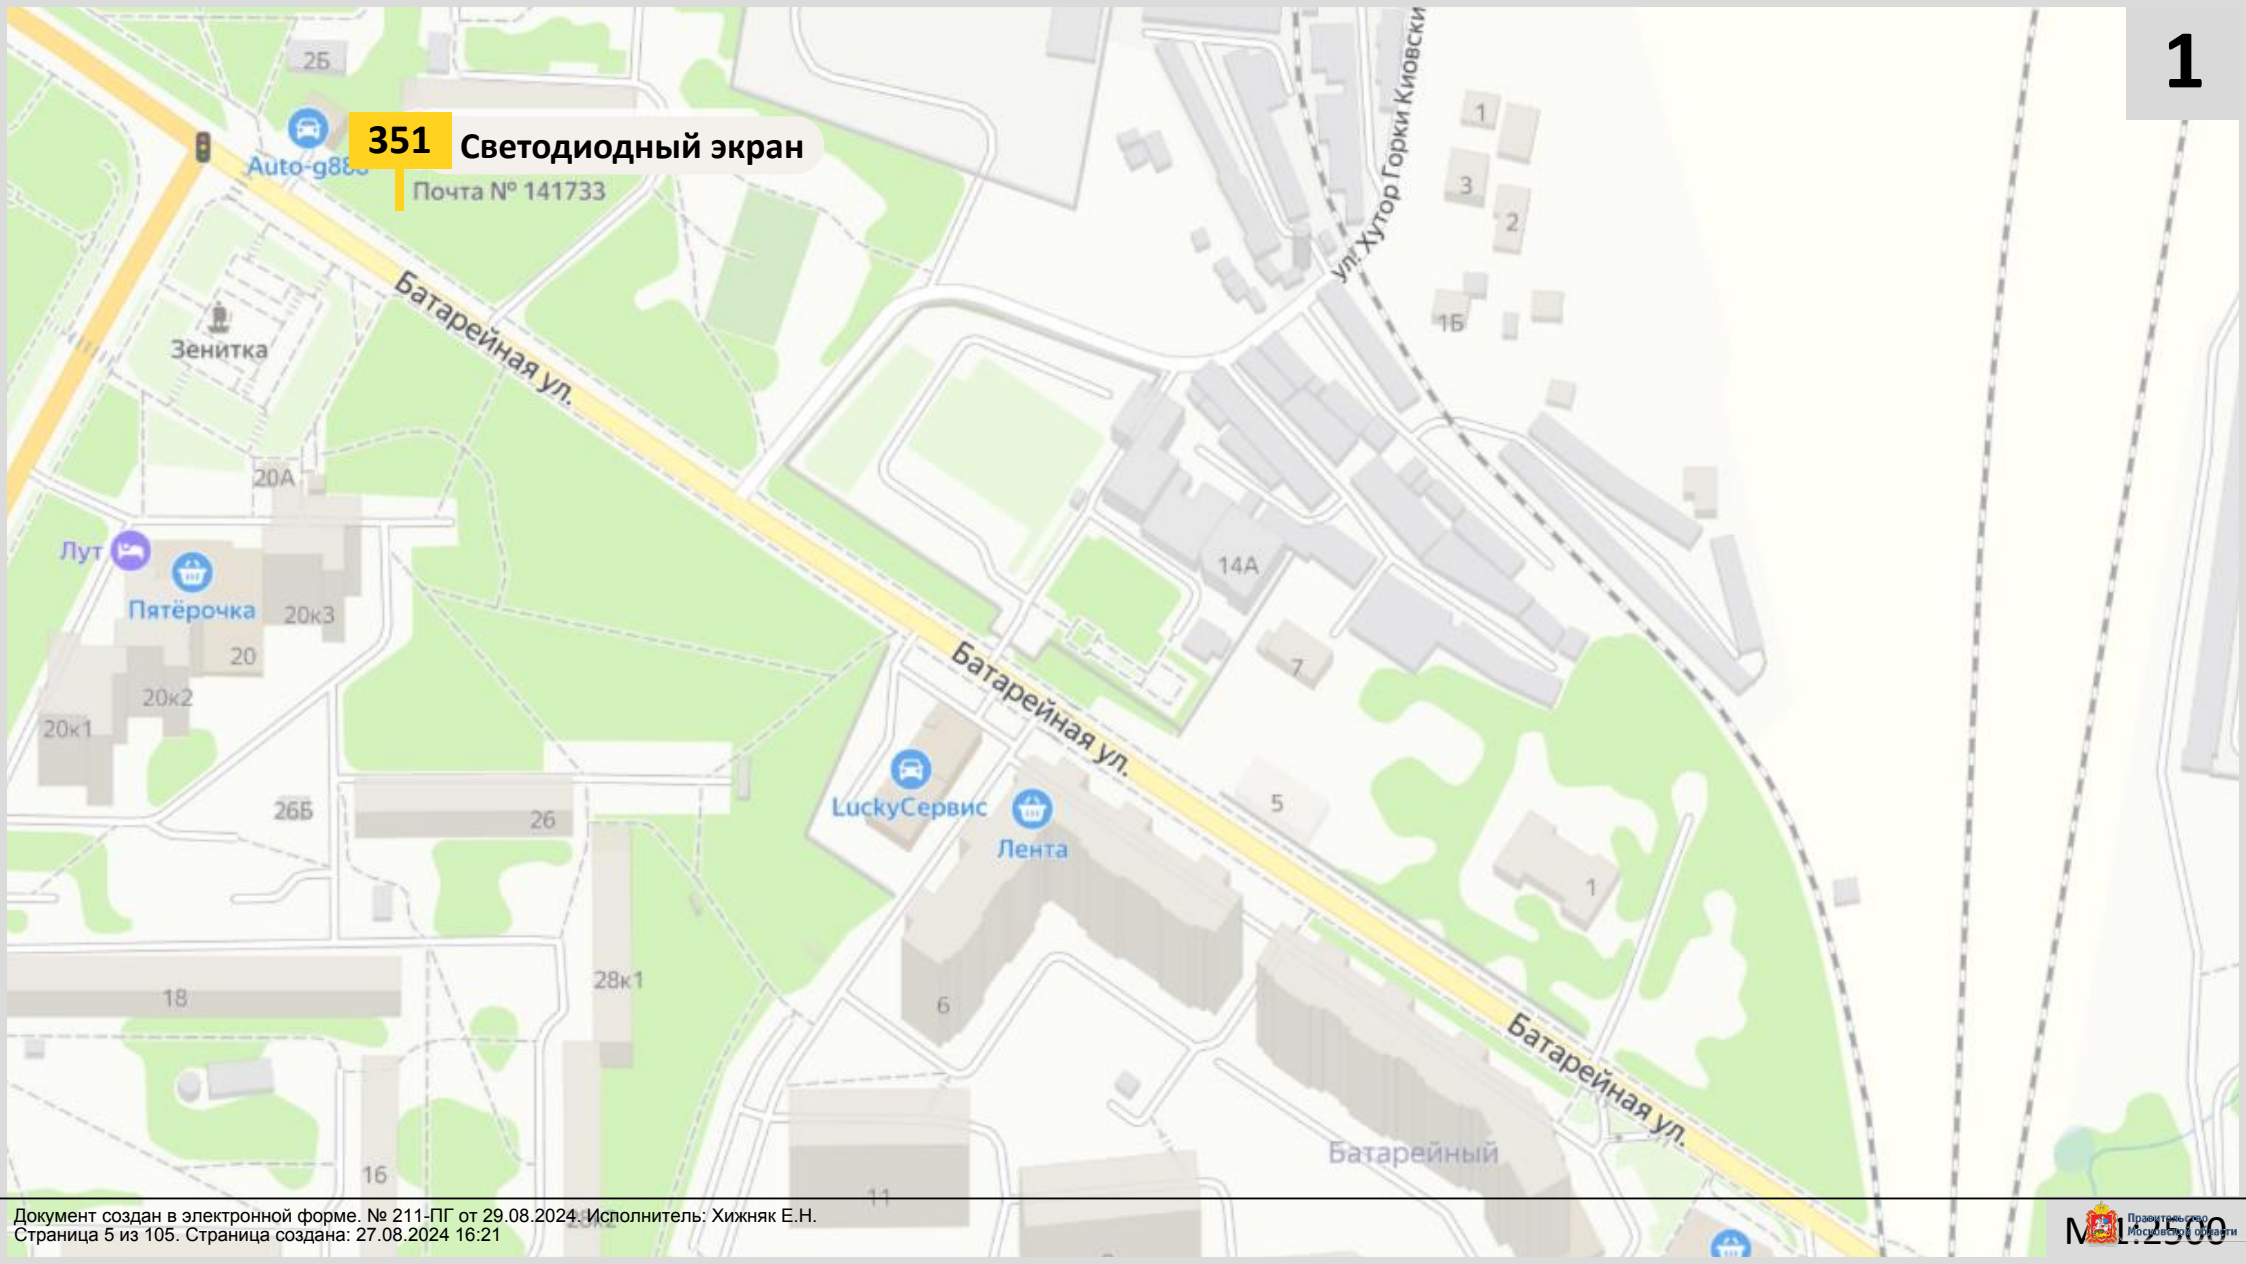

351 Светодиодный экран