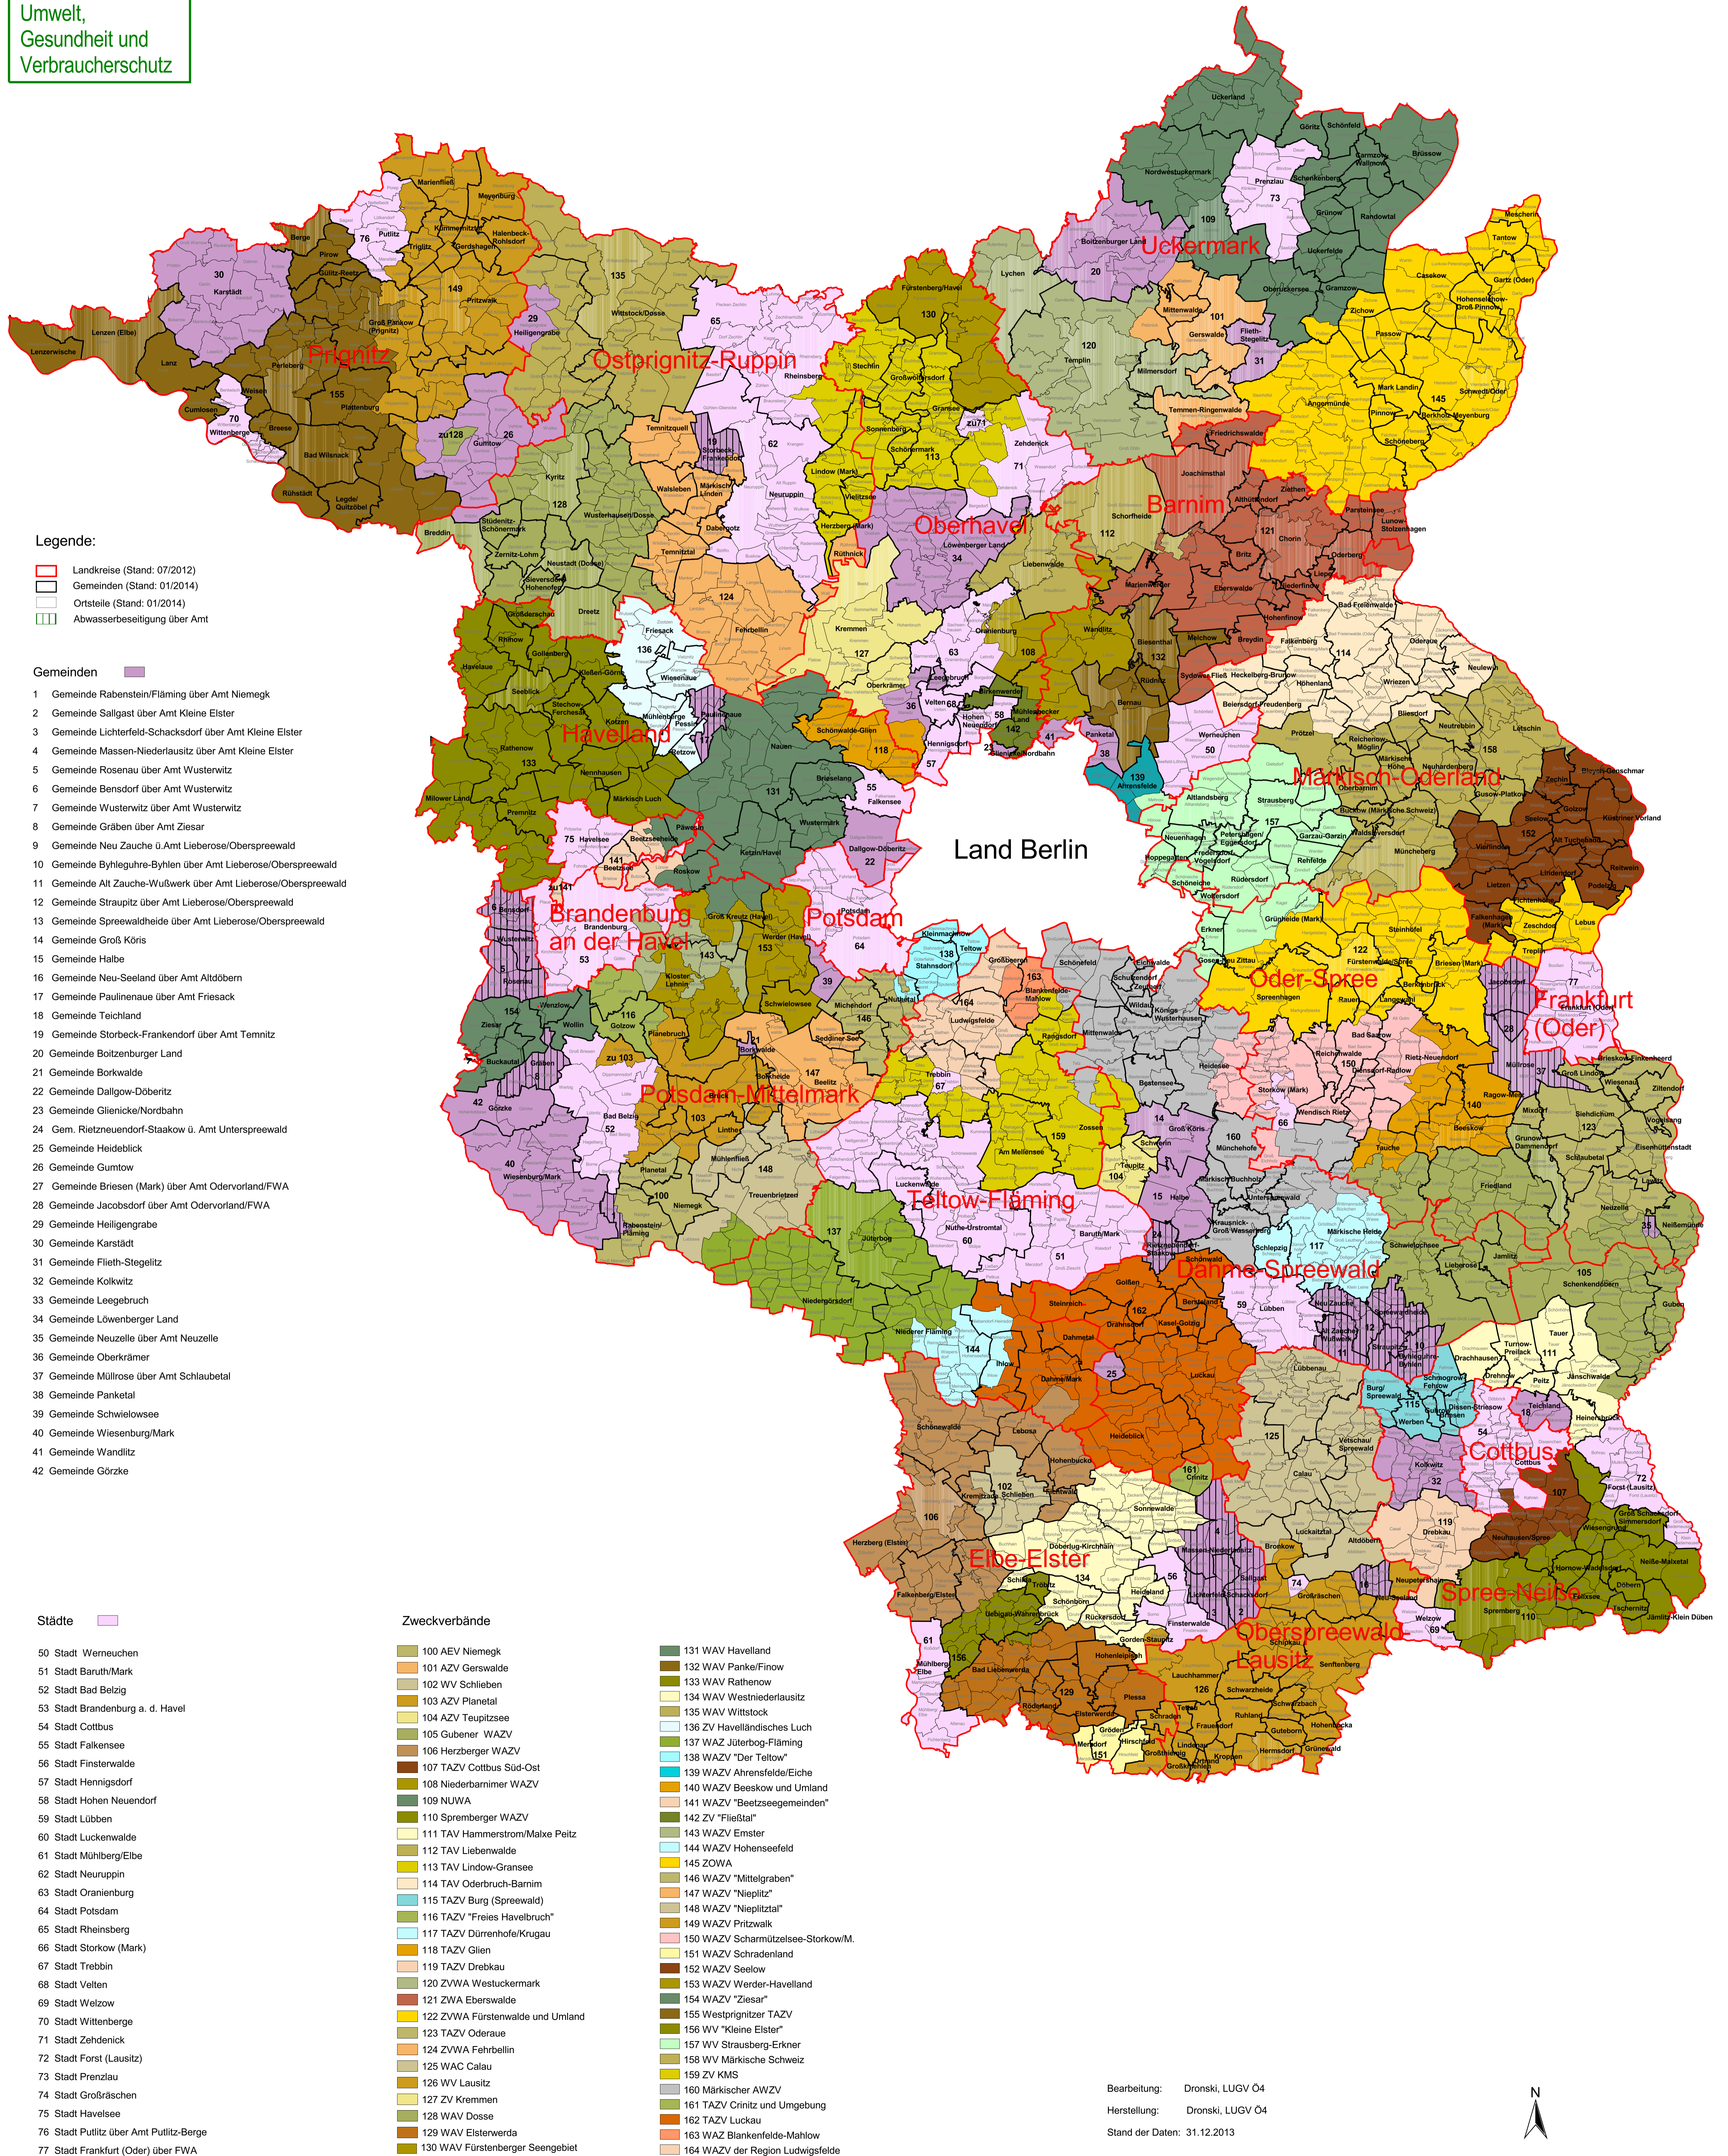

Aufgabenträger der Abwasserbeseitigungspflicht im Land Brandenburg

Anlage zum Lagebericht Kommunale Abwasserbeseitigung 2015

Landesamt für
Umwelt,
Gesundheit und
Verbraucherschutz

Legende:

- Landkreise (Stand: 07/2012)
- Gemeinden (Stand: 01/2014)
- Ortsteile (Stand: 01/2014)
- Abwasserbeseitigung über Amt

Gemeinden

- 1 Gemeinde Rabenstein/Fläming über Amt Niemeck
- 2 Gemeinde Sallgast über Amt Kleine Elster
- 3 Gemeinde Lichterfeld-Schacksdorf über Amt Kleine Elster
- 4 Gemeinde Massen-Niederlausitz über Amt Kleine Elster
- 5 Gemeinde Rosenau über Amt Wusterwitz
- 6 Gemeinde Bendsdorf über Amt Wusterwitz
- 7 Gemeinde Wusterwitz über Amt Wusterwitz
- 8 Gemeinde Gräben über Amt Ziesar
- 9 Gemeinde Neu Zauche ü.Amt Lieberose/Oberspreewald
- 10 Gemeinde Byhleguhre-Byhlen über Amt Lieberose/Oberspreewald
- 11 Gemeinde Alt Zauche-Wußwerk über Amt Lieberose/Oberspreewald
- 12 Gemeinde Straupitz über Amt Lieberose/Oberspreewald
- 13 Gemeinde Sprewaltheide über Amt Lieberose/Oberspreewald
- 14 Gemeinde Groß Köris
- 15 Gemeinde Halbe
- 16 Gemeinde Neu-Seeland über Amt Altdöbern
- 17 Gemeinde Paulinenaue über Amt Friesack
- 18 Gemeinde Teichland
- 19 Gemeinde Storbeck-Frankendorf über Amt Tennitz
- 20 Gemeinde Boltzenburger Land
- 21 Gemeinde Borkwalde
- 22 Gemeinde Dallgow-Döberitz
- 23 Gemeinde Glienicke/Nordbahn
- 24 Gem. Rietzneuendorf-Staakow ü. Amt Unterspreewald
- 25 Gemeinde Heideblick
- 26 Gemeinde Gumtow
- 27 Gemeinde Briesen (Mark) über Amt Odervorland/FWA
- 28 Gemeinde Jacobsdorf über Amt Odervorland/FWA
- 29 Gemeinde Heiligengrabe
- 30 Gemeinde Karstädt
- 31 Gemeinde Flieθ-Stegelitz
- 32 Gemeinde Kolkwitz
- 33 Gemeinde Leesebruch
- 34 Gemeinde Löwenberger Land
- 35 Gemeinde Neuzelle über Amt Neuzelle
- 36 Gemeinde Oberkrämer
- 37 Gemeinde Müllrose über Amt Schlaubetal
- 38 Gemeinde Panketal
- 39 Gemeinde Schwielowsee
- 40 Gemeinde Wiesenburg/Mark
- 41 Gemeinde Wandlitz
- 42 Gemeinde Görzke